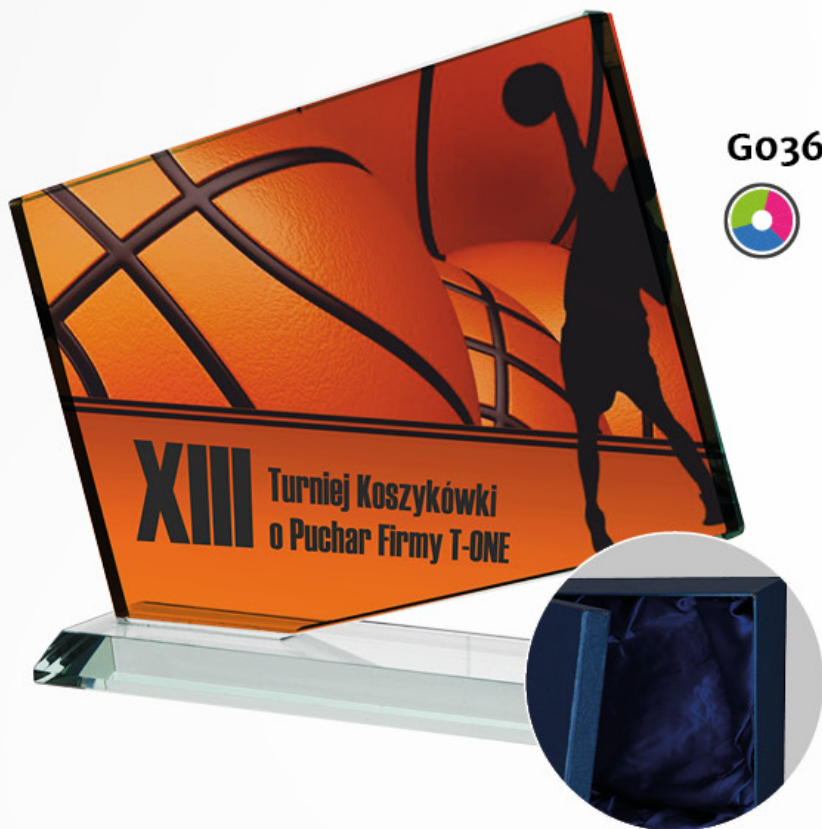

H (cm)	grubość (cm)	cena	szkło +grawer	szkło +grawer +farba	szkło +Luxorjet	szkło +graw. +farba +Luxorjet	szkło +grawer 3D	etui
G036	19	1,5	157,00	195,00	213,00	222,00	305,00	278,00	gratis!
G035	21	1,5	144,00	202,00	238,00	222,00	305,00	265,00	gratis!
G001	19	1,9	108,00	158,00	183,00	177,00	255,00	201,00	gratis!

grawerowanie na etui - 22,00 jednorazowe opracowanie grafiki - 39,00 (nie dotyczy graweru wewnątrz szkła) *cena dotyczy nadruku na obu płaszczyznach
cena graweru z wypełnieniem farbą dotyczy jednego koloru, każdy następny kolor +7,00 cena nadruku dotyczy jednej płaszczyzny - każda następną +49,00